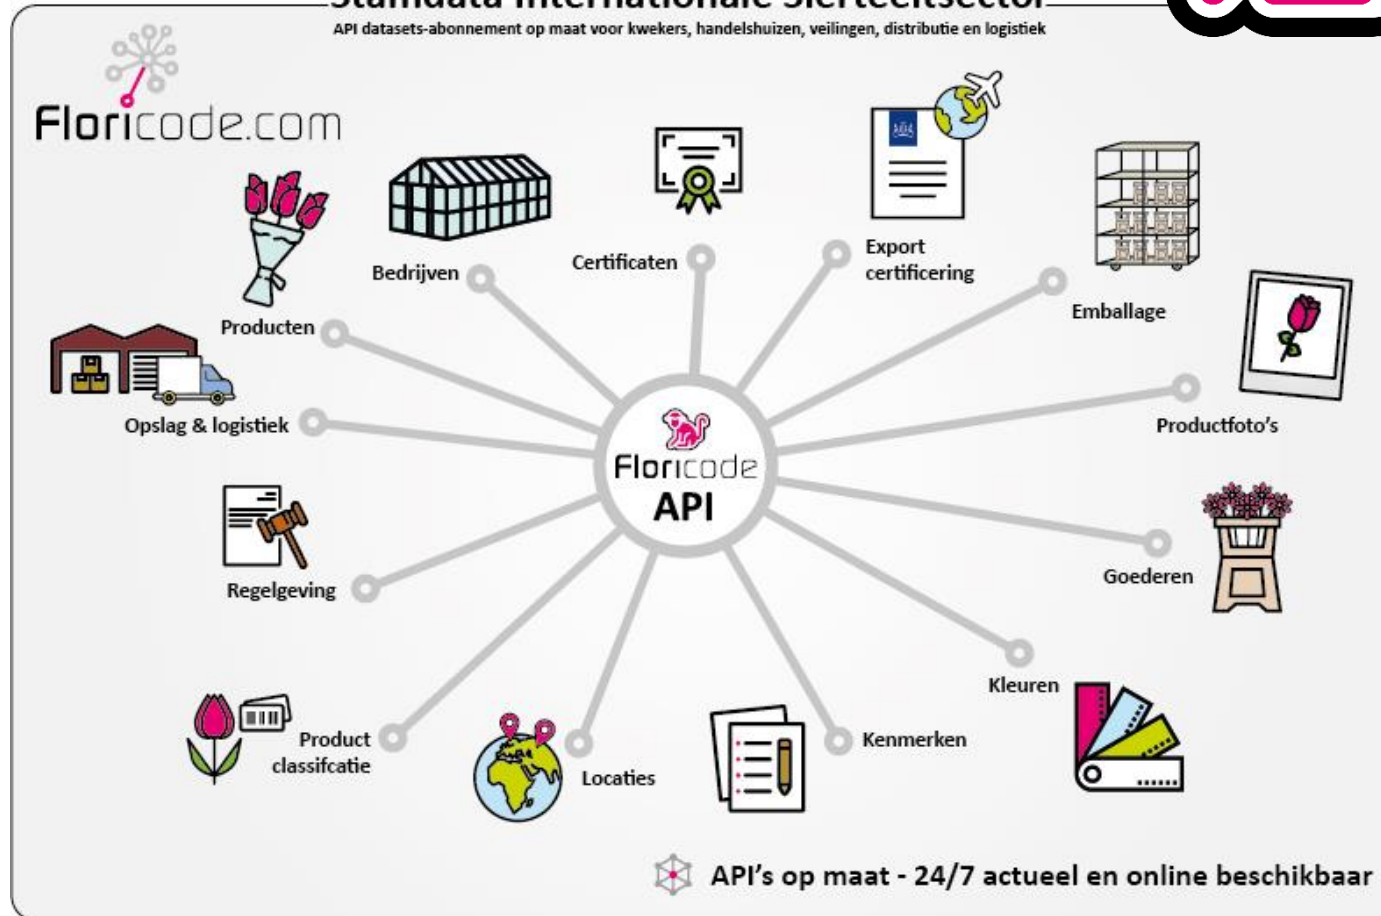

Floricode.com

10 jaar Floricode en
(bijna) 40 jaar digitalisering sierteelt

1873: De Koninklijke Maatschappij voor Tuinbouw en Plantkunde

Oprichting VKC in 1889

1985-1990: introductie van de PC

- Stichting Informatieverwerking Tuinbouw SITU
- Introductie PC programma's bij kwekers
- 'Bedrijfsregistratie' pakketten
- Stimuleringsprogramma overheid INSP
- NTS -> Bedrijfsvergelijking -> GROEINET
- 'Bedrijfsvergelijking' -> 'Data Delen'

Ketenregister
voor export van bloembollen en vaste planten

2013 Floricode

- Samenvoeging van:
 - VKC productregistratie
 - VBN productcodering
 - FlorEcom berichtstandaarden en data distributie
- Beprijzen van de diensten

2015 Certificatenregister

- Floriculture Sustainability Initiative FSI
 - Sustainable Sourcing scan -> Floridata
 - Certificatenregister -> Floricode
 - Bedrijf: GLN -> Certificaat -> Geldigheid

F&O PRODUCERS GLN CODES

■ FSI compliant ■ Non FSI compliant

2020 Masterdata

Stamdata Internationale Sierteeltsector

API datasets-abonnement op maat voor kwekers, handelshuizen, veilingen, distributie en logistiek

Toekomst Floricode